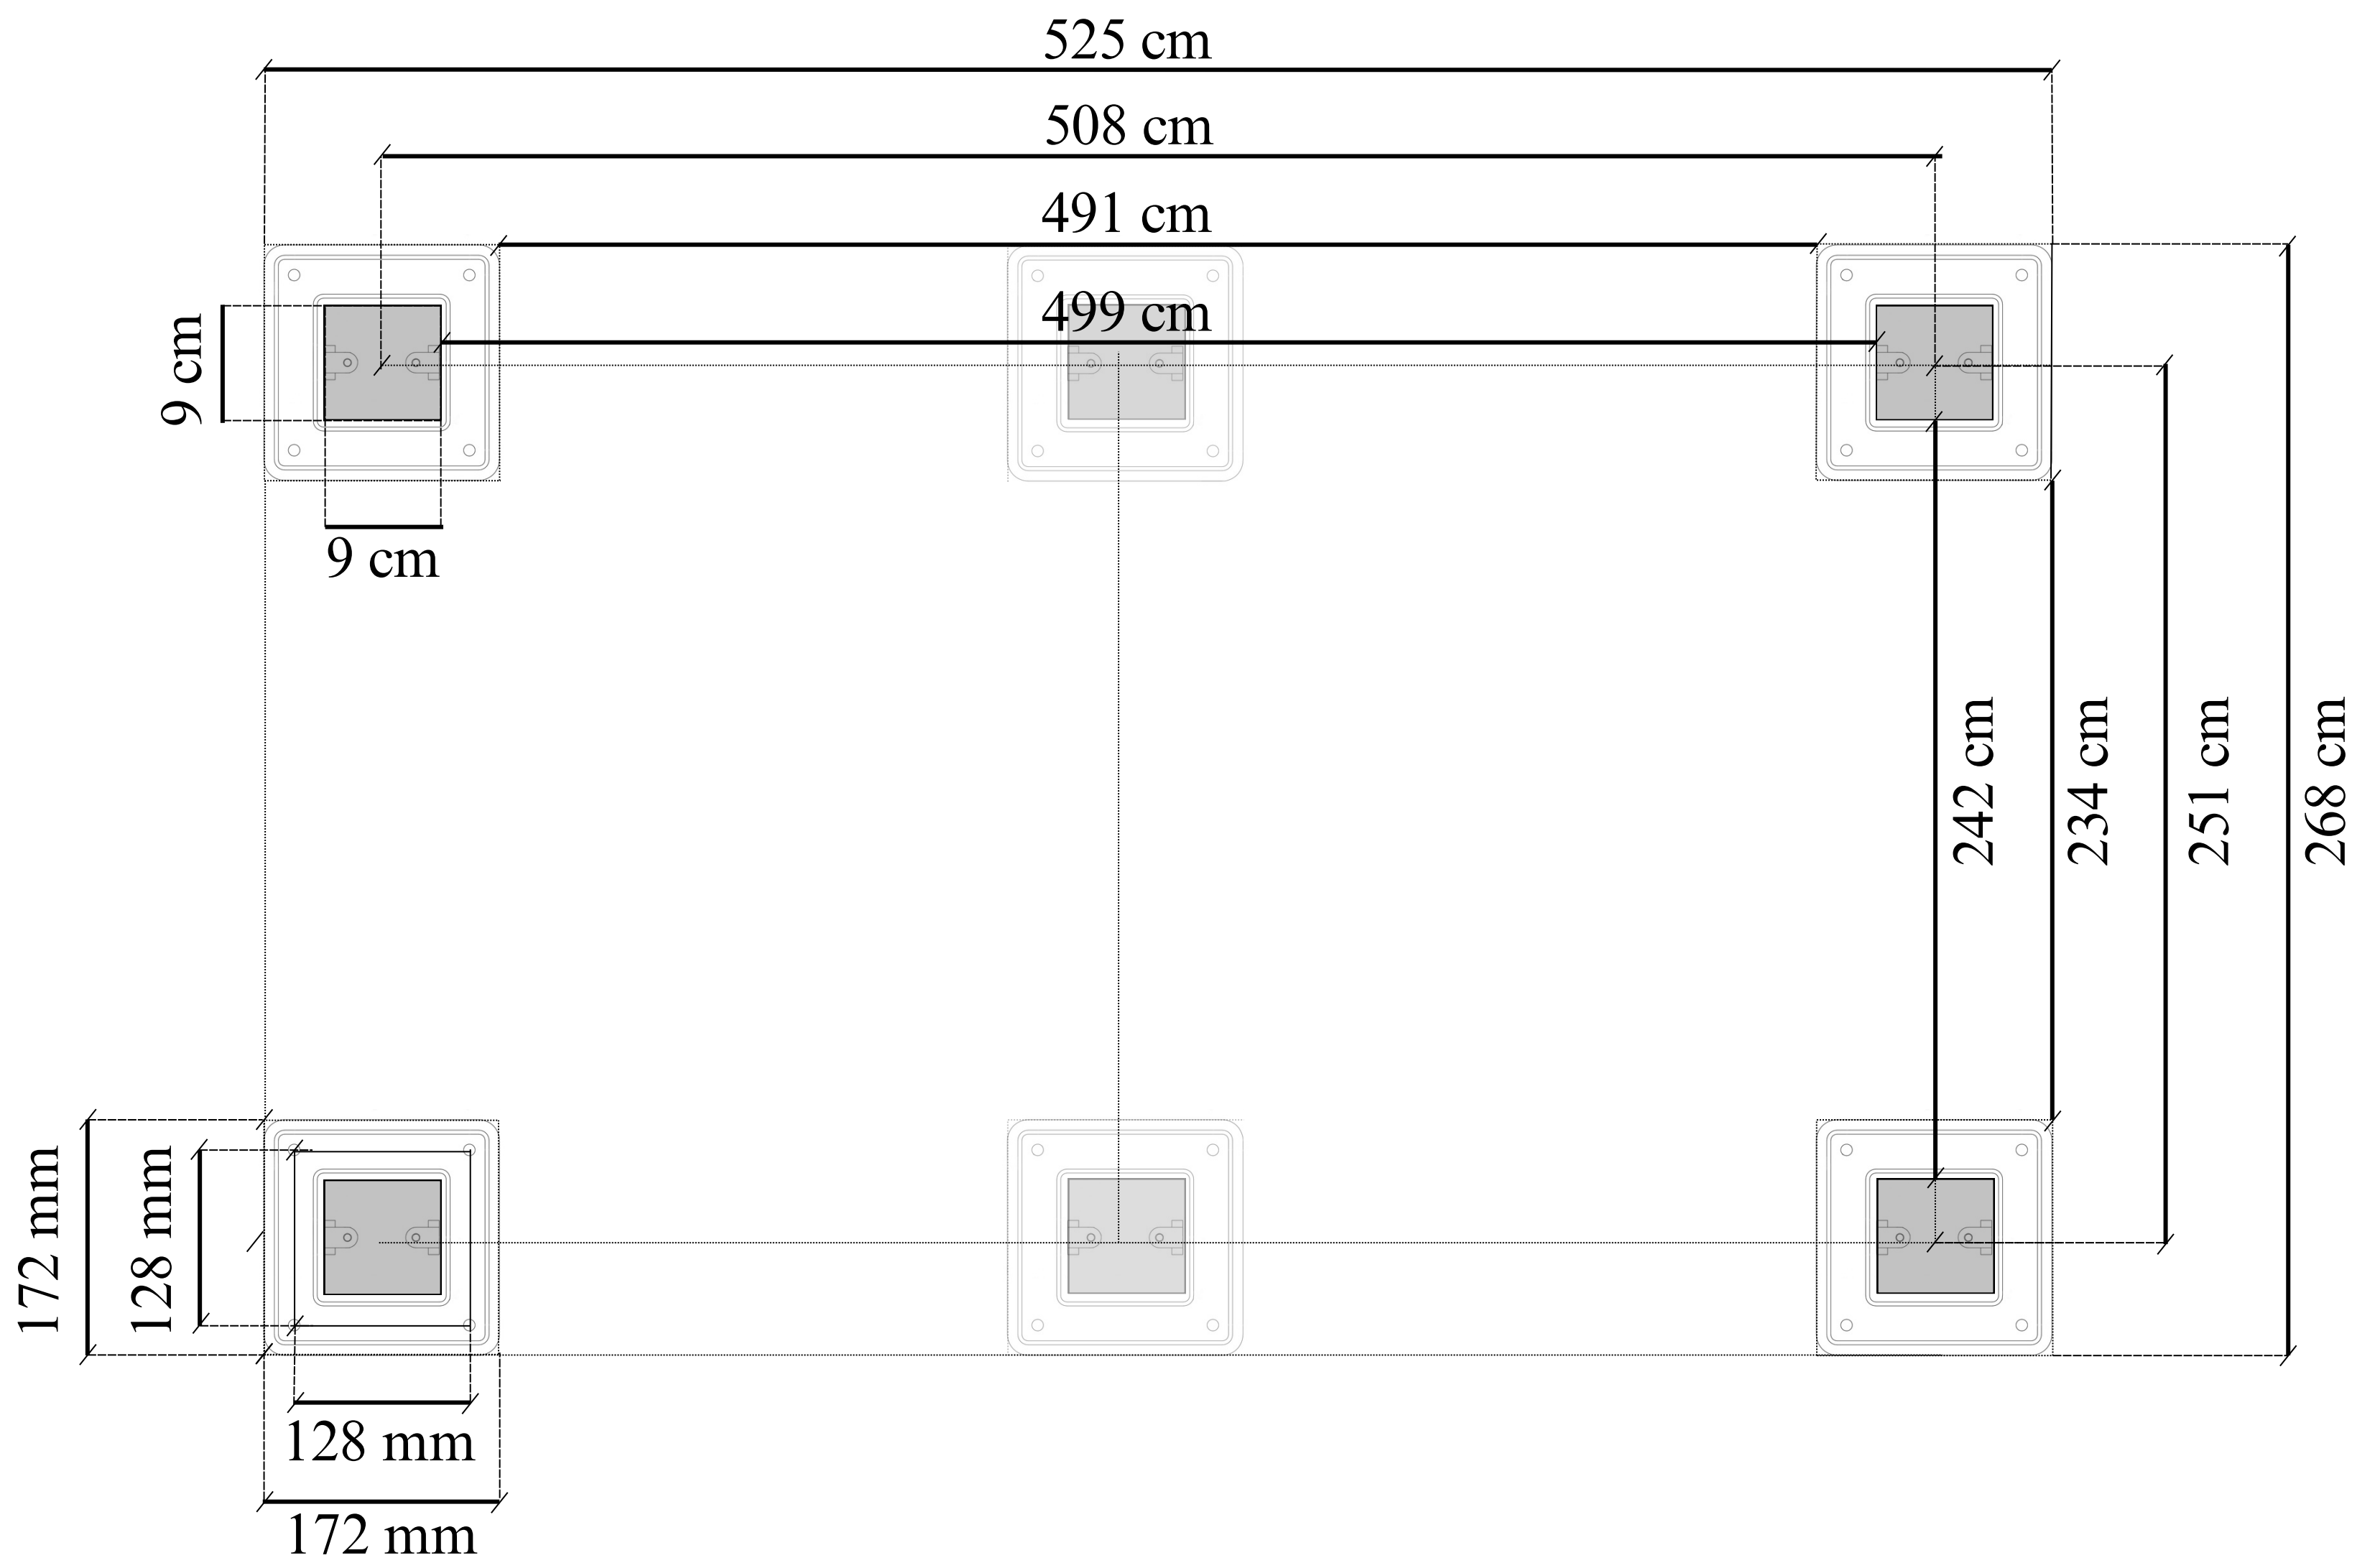

Pergola Kirn 3X5,5

Stopka montażowa Kirn

Wartości podane w milimetrach